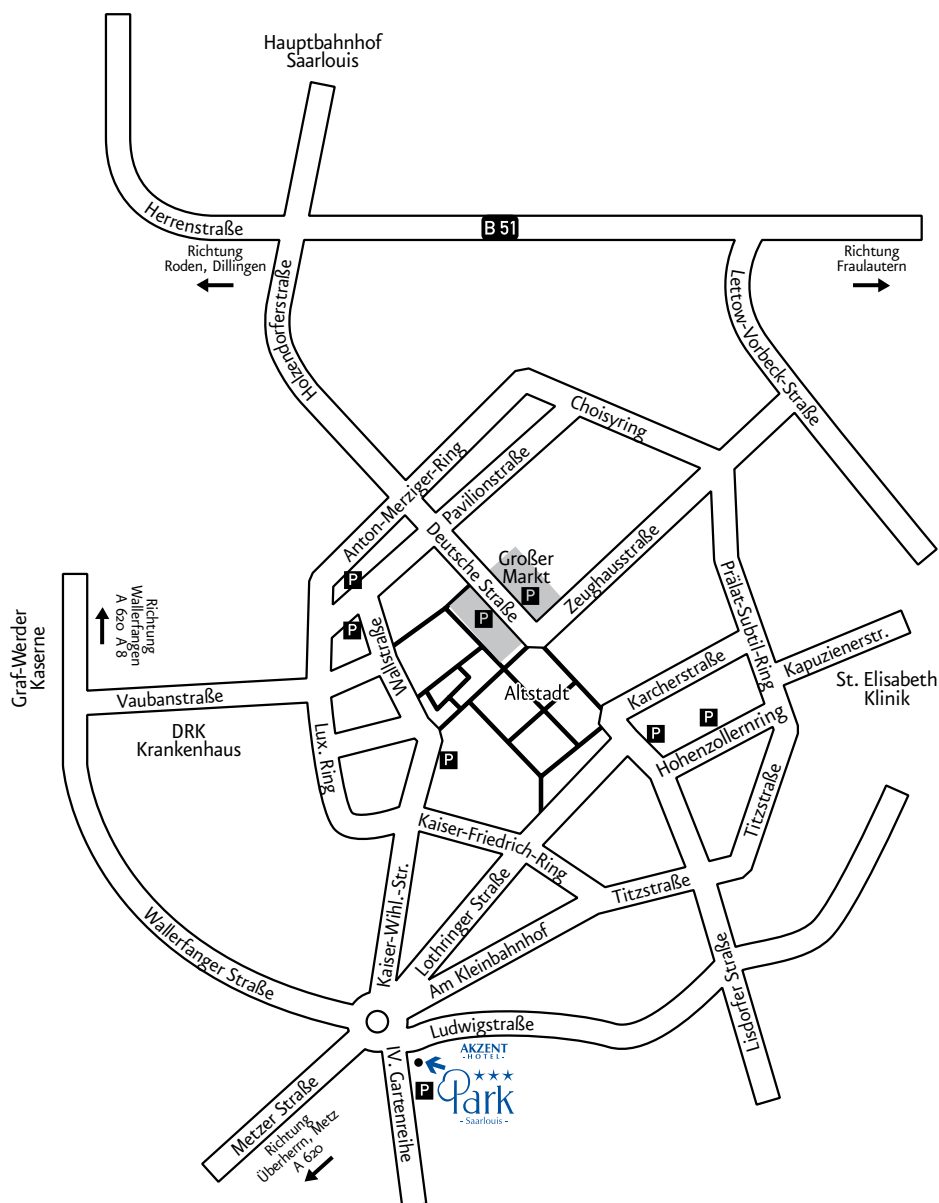

Anfahrt

Sie erreichen uns über die Autobahn A1, A6 auf die A8 Richtung Luxemburg. Am Autobahndreieck Saarlouis fahren Sie bitte von der A8 auf die A 620, Richtung Saarlouis. Bitte dann die Autobahn an der Abfahrt Saarlouis City verlassen und der Beschilderung Richtung City folge. Nach ca. 800m erreichen die einen Kreisverkehr. Diesen bitte an der ersten Ausfahrt wieder verlassen. Das Hotel liegt nun direkt rechts von Ihnen. Aus anderen Richtungen kommend folgen Sie bitte in Saarlouis der Hotelroute West, diese führt ebenfalls direkt zum Hotel.

KLASSE FÜR SICH!